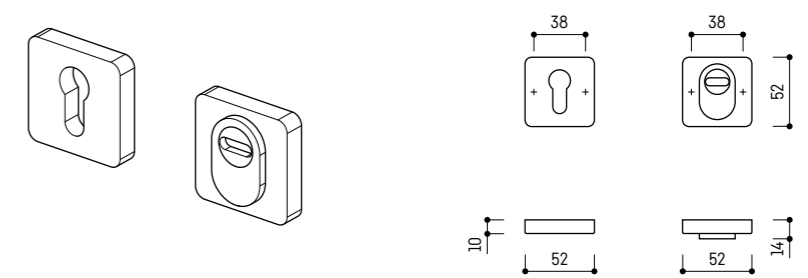

**ROSETTE E PLACCHE SICUREZZA**  
SECURITY ROSES AND PLATES

Descrizione\_Description Set rosette di sicurezza SKG Ø52x10mm\_Security SKG escutcheons set Ø52x10mm

Supporto\_Support AISI304  
Ø52x10mm

										19	03	04	58	08	07	51	02		
	-	-		-	-	38	-	-	1	4	06323001								

Descrizione\_Description Set rosette di sicurezza SKG 55X55X12mm\_Security SKG escutcheons set 55X55X12mm

Supporto\_Support AISI304  
55x55x12mm

										19	03	04	58	08	07	51	02		
	-	-		-	-	38	-	-	1	4	06323003								

Descrizione\_Description Set rosette di sicurezza SKG con protezione cilindro Ø52x10mm\_Security SKG escutcheons set with rim guard Ø52x10mm

Supporto\_Support AISI304  
Ø52x10mm

										19	03	04	58	08	07	51	02		
	-	-		-	-	38	-	-	1	4	06323002								

Descrizione\_Description Set rosette di sicurezza SKG 55X55X12mm\_Security SKG escutcheons set 55X55X12mm

Supporto\_Support AISI304  
55x55x12mm

										19	03	04	58	08	07	51	02		
	-	-		-	-	38	-	-	1	4	06323008								