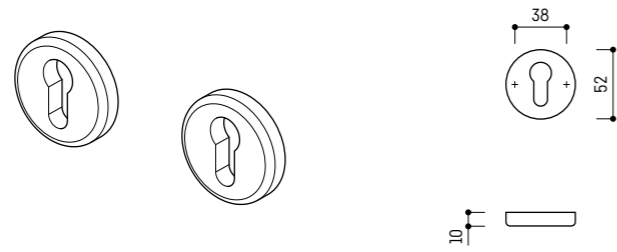

**ROSETTE E PLACCHE SICUREZZA**  
SECURITY ROSES AND PLATES

Descrizione\_Description Set rosette di sicurezza SKG Ø52x10mm\_Security SKG escutcheons set Ø52x10mm

Supporto\_Support AISI304  
Ø52x10mm

										19	03	04	58	08	07	51	02		
	-	-		-	-	38	-	-	1	4	06323001								

Descrizione\_Description Set rosette di sicurezza SKG 55X55X12mm\_Security SKG escutcheons set 55X55X12mm

Supporto\_Support AISI304  
55x55x12mm

										19	03	04	58	08	07	51	02		
	-	-		-	-	38	-	-	1	4	06323003								

Descrizione\_Description Set rosette di sicurezza SKG con protezione cilindro Ø52x10mm\_Security SKG escutcheons set with rim guard Ø52x10mm

Supporto\_Support AISI304  
Ø52x10mm

										19	03	04	58	08	07	51	02		
	-	-		-	-	38	-	-	1	4	06323002								

Descrizione\_Description Set rosette di sicurezza SKG 55X55X12mm\_Security SKG escutcheons set 55X55X12mm

Supporto\_Support AISI304  
55x55x12mm

										19	03	04	58	08	07	51	02		
	-	-		-	-	38	-	-	1	4	06323008								