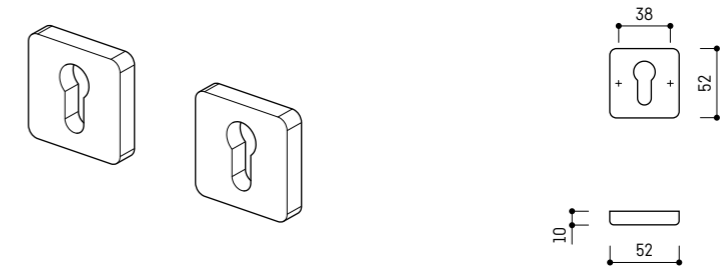

**ROSETTE E PLACCHE SICUREZZA**  
SECURITY ROSES AND PLATES

Descrizione\_Description Set rosette di sicurezza SKG Ø52x10mm\_Security SKG escutcheons set Ø52x10mm

Supporto\_Support AISI304  
Ø52x10mm

										19	03	04	58	08	07	51	02		
	-	-		-	-	38	-	-	1	4	06323001								

Descrizione\_Description Set rosette di sicurezza SKG 55X55X12mm\_Security SKG escutcheons set 55X55X12mm

Supporto\_Support AISI304  
55x55x12mm

										19	03	04	58	08	07	51	02		
	-	-		-	-	38	-	-	1	4	06323003								

Descrizione\_Description Set rosette di sicurezza SKG con protezione cilindro Ø52x10mm\_Security SKG escutcheons set with rim guard Ø52x10mm

Supporto\_Support AISI304  
Ø52x10mm

										19	03	04	58	08	07	51	02		
	-	-		-	-	38	-	-	1	4	06323002								

Descrizione\_Description Set rosette di sicurezza SKG 55X55X12mm\_Security SKG escutcheons set 55X55X12mm

Supporto\_Support AISI304  
55x55x12mm

										19	03	04	58	08	07	51	02		
	-	-		-	-	38	-	-	1	4	06323008								