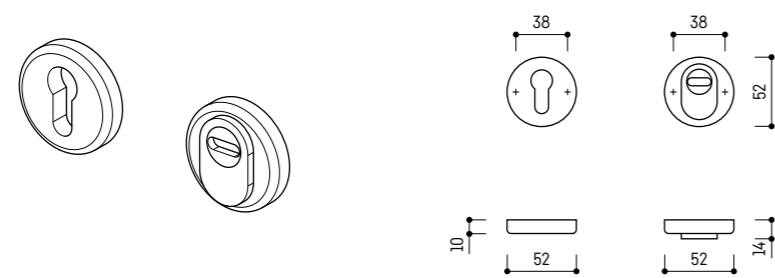

**ROSETTE E PLACCHE SICUREZZA**  
SECURITY ROSES AND PLATES

Descrizione\_Description Set rosette di sicurezza SKG Ø52x10mm\_Security SKG escutcheons set Ø52x10mm

Supporto\_Support AISI304  
Ø52x10mm

										19	03	04	58	08	07	51	02		
	-	-		-	-	38	-	-	1	4	06323001								

Descrizione\_Description Set rosette di sicurezza SKG 55X55X12mm\_Security SKG escutcheons set 55X55X12mm

Supporto\_Support AISI304  
55x55x12mm

										19	03	04	58	08	07	51	02		
	-	-		-	-	38	-	-	1	4	06323003								

Descrizione\_Description Set rosette di sicurezza SKG con protezione cilindro Ø52x10mm\_Security SKG escutcheons set with rim guard Ø52x10mm

Supporto\_Support AISI304  
Ø52x10mm

										19	03	04	58	08	07	51	02		
	-	-		-	-	38	-	-	1	4	06323002								

Descrizione\_Description Set rosette di sicurezza SKG 55X55X12mm\_Security SKG escutcheons set 55X55X12mm

Supporto\_Support AISI304  
55x55x12mm

										19	03	04	58	08	07	51	02		
	-	-		-	-	38	-	-	1	4	06323008								