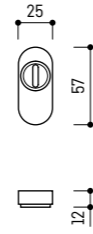

Descrizione\_Description Set rosette di sicurezza SKG con protezione cilindro Ø52x10mm\_Security SKG escutcheons set with rim guard Ø52x10mm

Supporto\_Support AISI304  
Ø52x10mm

										19	03	04	58	08	07	51	02		
	-	-		-	-	38	-	-	1	4	06323002								

Descrizione\_Description Set rosette di sicurezza SKG 55X55X12mm\_Security SKG escutcheons set 55X55X12mm

Supporto\_Support AISI304  
55x55x12mm

										19	03	04	58	08	07	51	02		
	-	-		-	-	38	-	-	1	4	06323008								

Descrizione\_Description SRosetta ovale di sicurezza SKG con protezione cilindro\_Security oval SKG escutcheons with rim guard

AISI304

Supporto\_Support 25x57x12mm

										NATURAL 304	PLATINUM	BLACK PEARL	COPPER PEARL	NOIR PEARL	CRYSTAL SHINING	NATURAL GOLD	WHITE PEARL	
	-	-		-	-	38	-	1	4	06323014	●	●	●	●	●	●	●	●